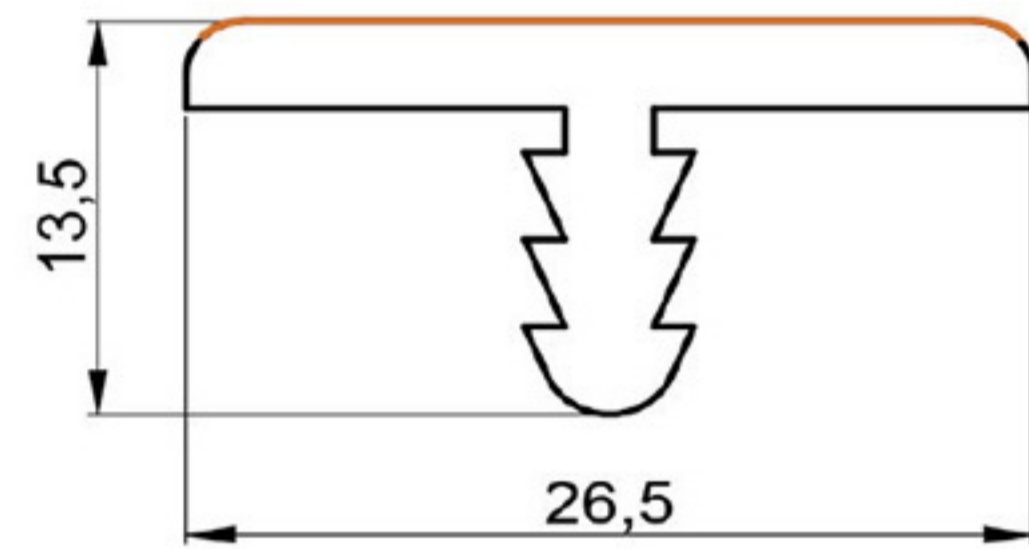

HARD PVC

Art. NO. : SP38

28 mm.

EDGE PROFILE

HARD PVC

Art. NO. : SP65

26 mm.

EDGE PROFILE

HARD PVC

Art. NO. : SP70

25 mm.

EDGE PROFILE

SOFT PVC

Art. NO. : SP133

14 mm.

Vielfalt ist unser Profil