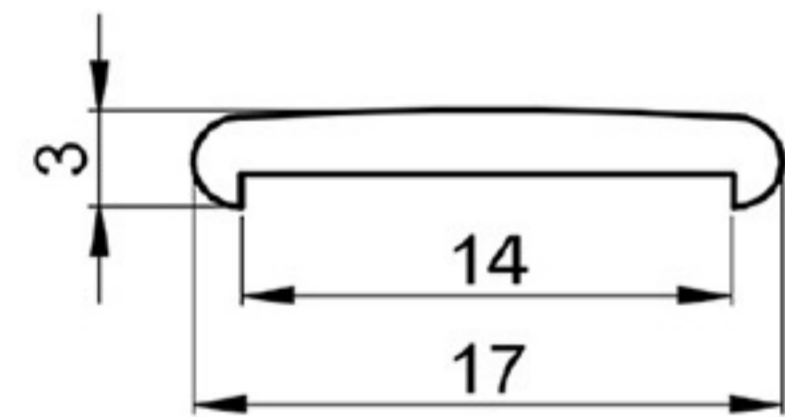

HARD PVC

Art. NO. : SP70

25 mm.

EDGE PROFILE

SOFT PVC

Art. NO. : SP133

14 mm.

Vielfalt ist unser Profil