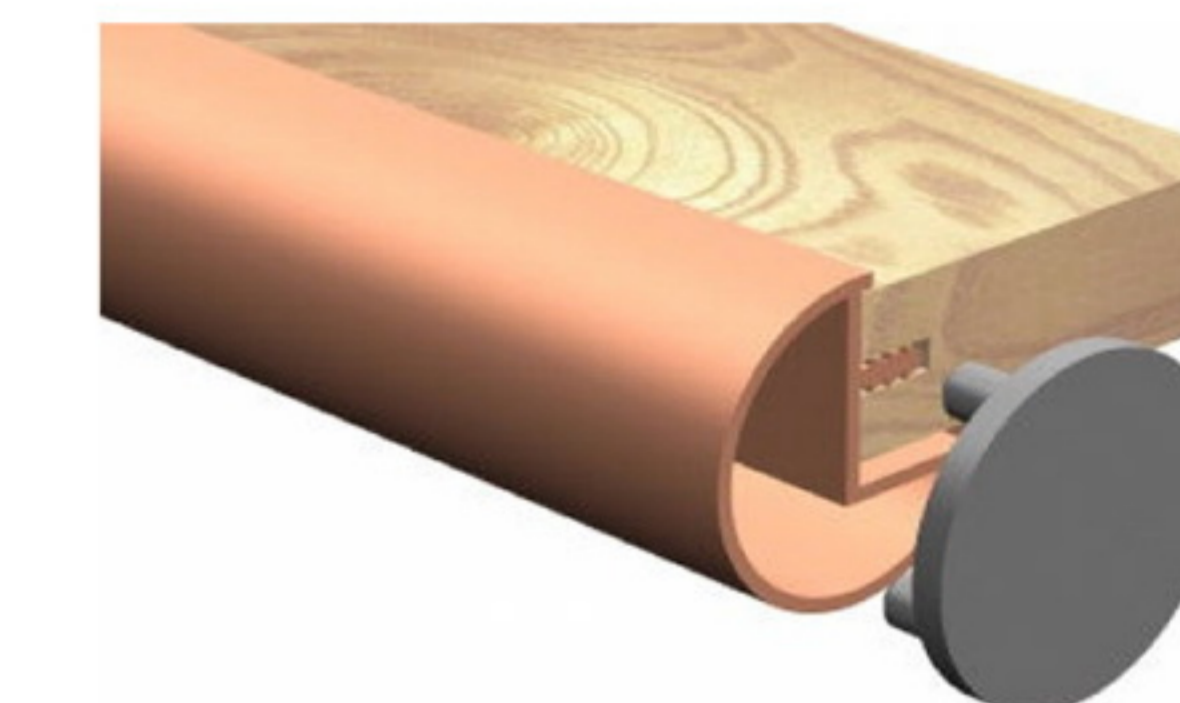

EDGE PROFILE 21mm.

HARD / SOFT PVC

Art. NO. : M49

21 mm.

EDGE PROFILE 18mm.

HARD PVC

Art. NO. : M94

EDGE BANDING 23mm.