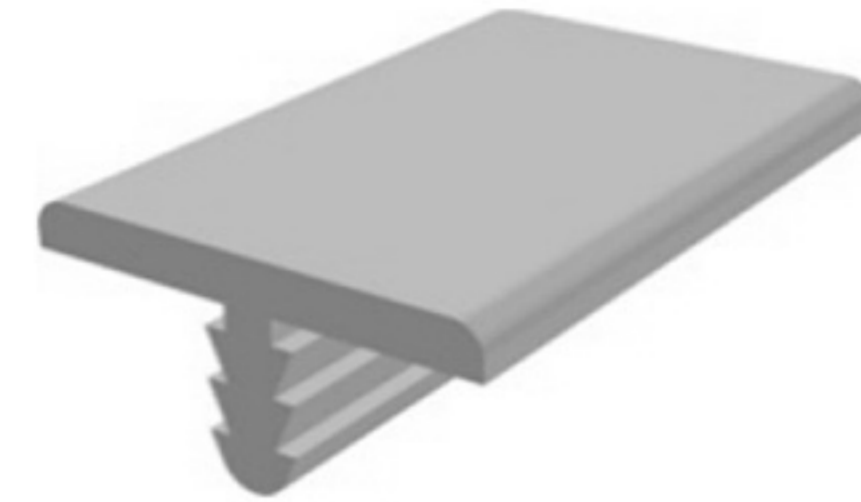

HARD PVC

Art. NO. : SP38

28 mm.

EDGE PROFILE

HARD PVC

Art. NO. : SP65

26 mm.

EDGE PROFILE

HARD PVC

Art. NO. : SP70

25 mm.

EDGE PROFILE

SOFT PVC

Art. NO. : SP133

14 mm.

Vielfalt ist unser Profil