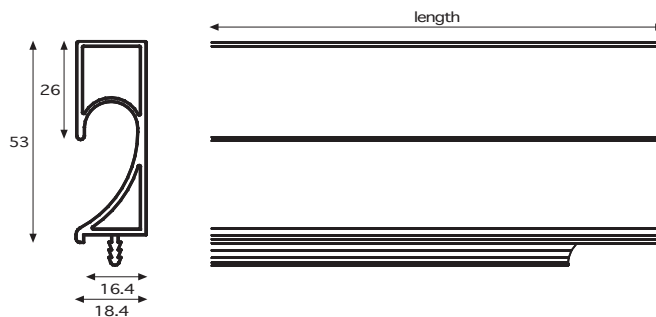

8172

8172/LENGTH HF60 MV2 MV2 + 8174 / 83 SET HF60 MV2

8172