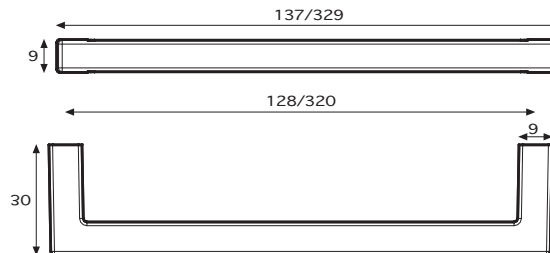

8137 / 137/329

8137

128

L

67