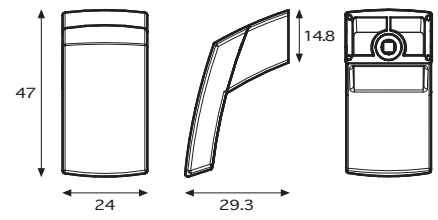

8163/47 AC14 MV2

8163/47 CP4G MV2

8163/47 GL35 GL35

unbegrenzte Farbvielfalt
endless colour combination

Art.Nr. item no	Farbe colour
8163	unbegrenzte Farbvielfalt endless colour combination

8163 / 47