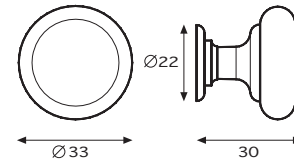

8126 | SN9 MV11

8126 | SN9 AN3

unbegrenzte Farbvielfalt
endless colour combination

8125/32I SN23 MV11

8126/32 I SN17 MV7

8126/32 I SN24 MV11

8125
8126

| - insert

Art.Nr. item no	Farbe colour
8125	unbegrenzte Farbvielfalt endless colour combination
8126	

8125/32

8126/32