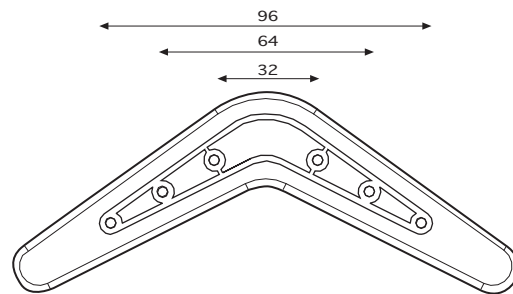

8180/157 GL35

8180/157

8180

- 32
- 64
- 96