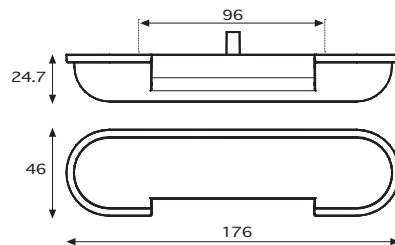

8100/176

Art.Nr. item no	mm mm	Lochabstand drilling distance	Farbe colour
8100	176	96	unbegrenzte Farbvielfalt endless colour combination

8100

96

40