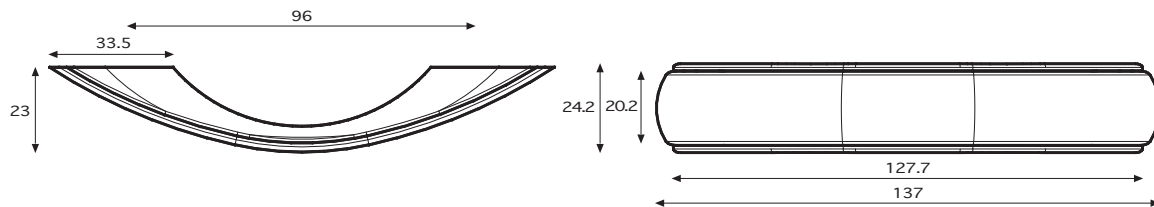

(insert M4)

Art.Nr. item no	mm mm	Lochabstand drilling distance	Farbe colour
8178	137	96	unbegrenzte Farbvielfalt endless colour combination

8178/137I GL36 K1

8178

96

8178/137

8138/100 MV7

8138/100 MV2