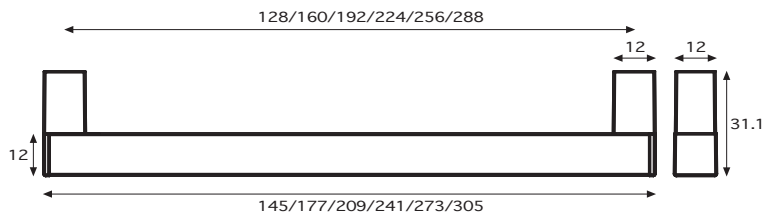

8141B/145/177/209/241/273/305

128
160
L