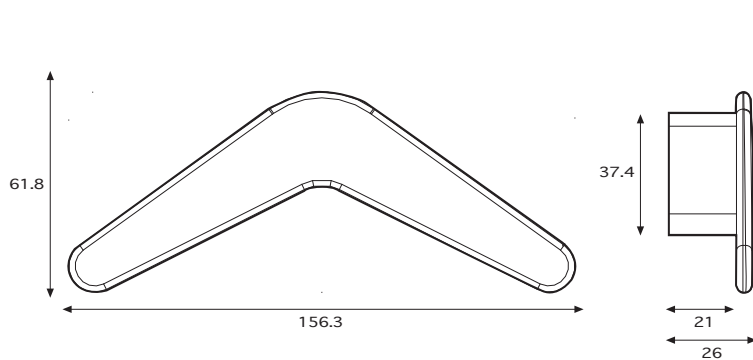

8180/157 GL35

8180/157

8180

- 32
- 64
- 96