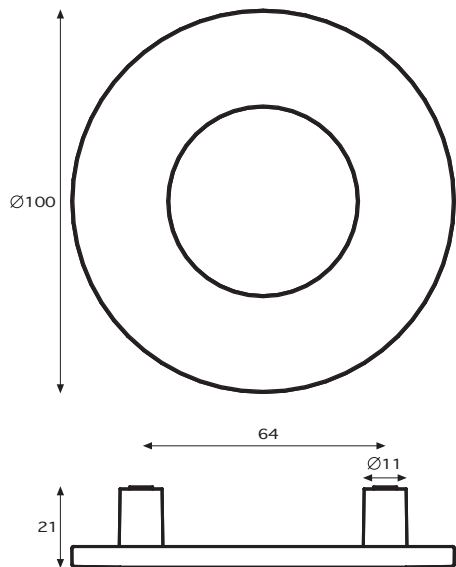

8172

8154/100 MV2

8154/100 MV7

8154

64

Art.Nr. item no	mm mm	Lochabstand drilling distance	Farbe colour
8154	100	64	unbegrenzte Farbvielfalt endless colour combination

8154/100

8154 SK435 SG