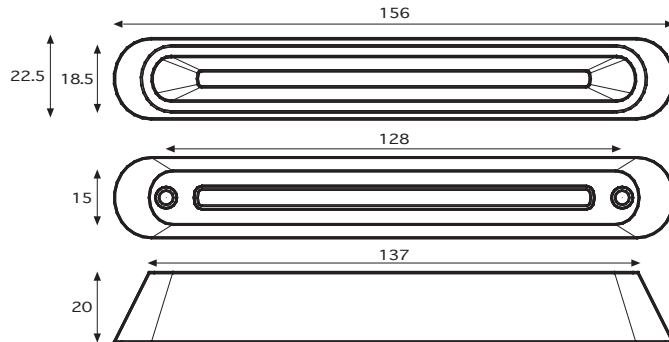

8188/156

8188

128