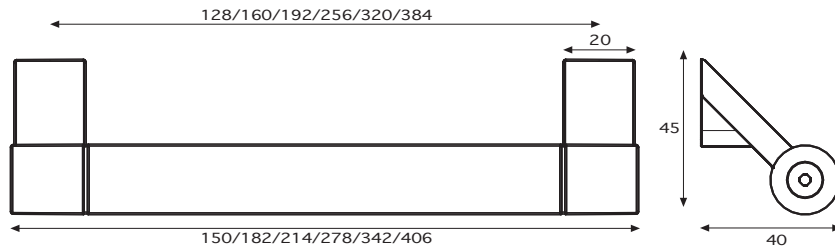

8142/150/182/214/278/342/406

128
160
L