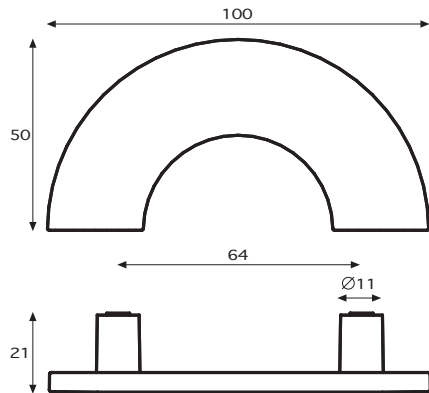

8153 MV11

8153 SK249 HF60

8153 SK327 SG

8153 G1

unbegrenzte Farbvielfalt
endless colour combination

8153/100