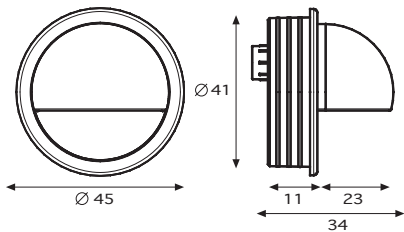

38

8099/40 I