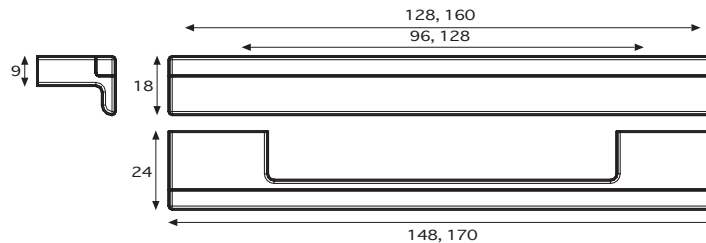

8095/148/170

8095

S

128
160