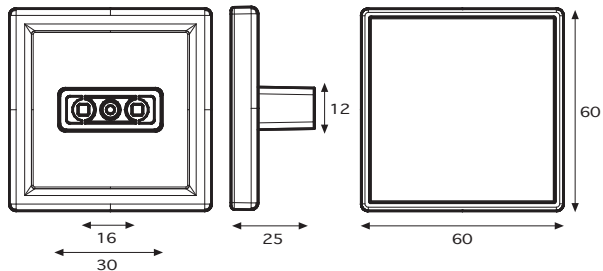

8151/60I MT1 GF7

I - insert

Echtglaseinlage
real glass insert

Art.Nr. item no	mm mm	Lochabstand drilling distance	Farbe colour
8151	60	16	unbegrenzte Farbvielfalt endless colour combination

unbegrenzte Farbvielfalt
endless colour combination