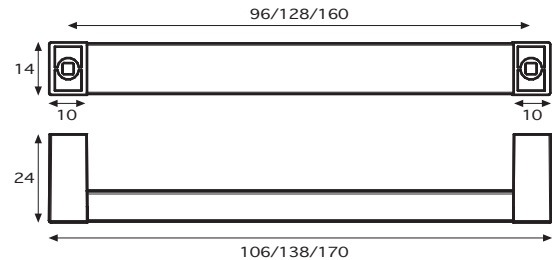

0839

96

128

160

Art.Nr. item no	mm	Lochabstand drilling distance	Farbe colour
0839	106	96	unbegrenzte Farbvielfalt endless colour combination
	138	128	
	170	160	

0839/106/138/170

0839

96