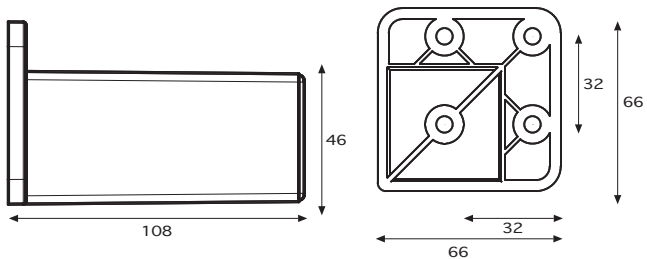

8110/108

Art.Nr. item no	mm mm	Lochabstand drilling distance	Farbe colour
8110	108	32	unbegrenzte Farbvielefalt endless colour combination
	150	32	
	228.6	32