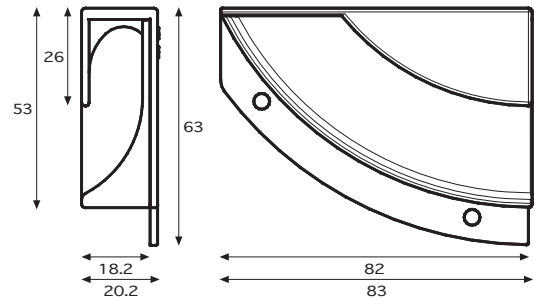

8174 HF65 MV2

unbegrenzte Farbvielfalt
endless colour combination

8174/83 L HF60 MV2

8174/83 R HF60 MV2

Art.Nr. item no	Farbe colour
8174	unbegrenzte Farbvielfalt endless colour combination

8174