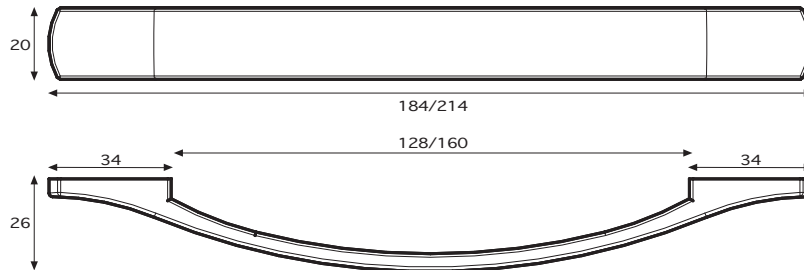

128
160

8014/184/214