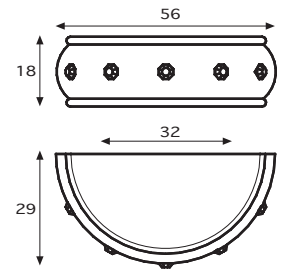

128

160

0839/138 K10 HG MV2

8077/56 J MT1 CP213 SM

8077/56 J MT1 GL35

Art.Nr. item no	mm mm	Lochabstand drilling distance	Farbe colour
8077 J	56	32	unbegrenzte Farbvielfalt endless colour combination

8077/56 J