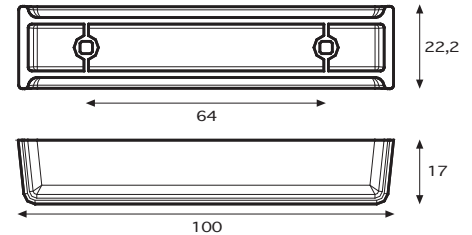

Art.Nr. item no	mm mm	Lochabstand drilling distance	Farbe colour
8138	100	64	unbegrenzte Farbjelfalt endless colour combination

8138/100

70