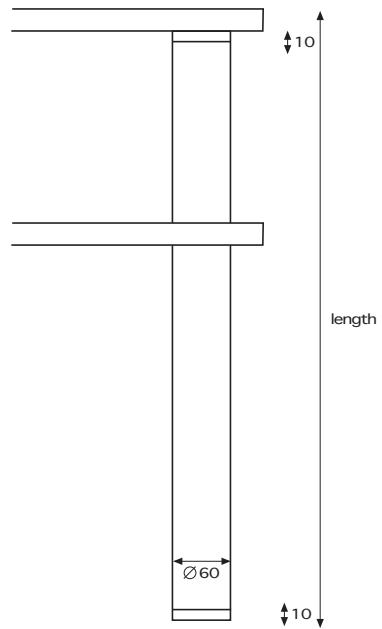

Art.Nr. item no	mm mm	Lochabstand drilling distance	Farbe colour
8110	108	32	unbegrenzte Farbvielefalt endless colour combination
	150	32	
	228.6	32	

8110/150 HF60 MV2

8110 MF18 MV2

8110/228 HF16 MV7

8110 HF15 MV2