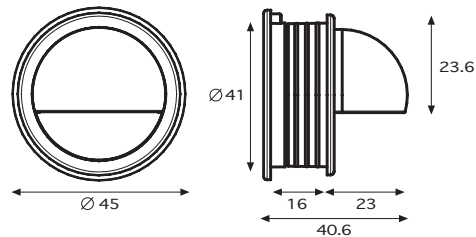

design: Maja Palczewska

8099
8120
8123

I - insert

Für Glastüren / used for glass doors

38

8123/40 I