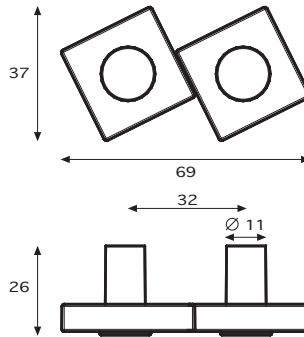

8130/56 SN9 MV11

| - insert

Art.Nr. item no	mm mm	Lochabstand drilling distance	Farbe colour
8130	69	32	unbegrenzte Farbvielfalt endless colour combination

8130/56 SN1 MV11

8130/56

8130

32

8133 K10 SG MT1 unbegrenzte Farbviefalt
endless colour combination