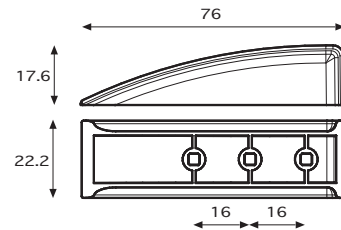

8136/75

Art.Nr. item no	mm mm	Lochabstand drilling distance	Farbe colour
8136	76	16/32	unbegrenzte Farbjelbalt endless colour combination