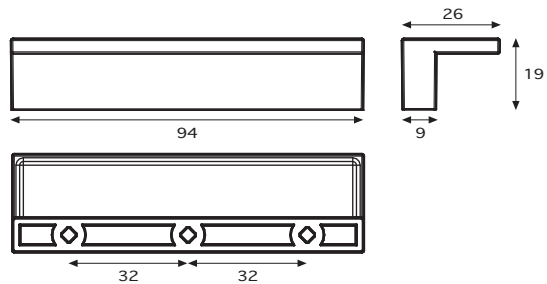

8124/94 MV11

| - insert

8124/94 CP195M

(insert M4)

Art.Nr. item no	mm mm	Lochabstand drilling distance	Farbe colour
8124	94	32/64	unbegrenzte Farbvielfalt endless colour combination

8124/94 MV11

8124

32
64