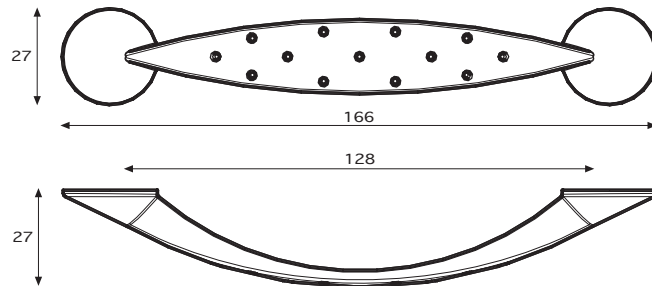

| - insert

8140/166 | MV7

(insert M4)

Art.Nr. item no	mm mm	Lochabstand drilling distance	Farbe colour
8140	166	128	unbegrenzte Farbvielfalt endless colour combination

8140/166 | MV7

8140

8140/166

128