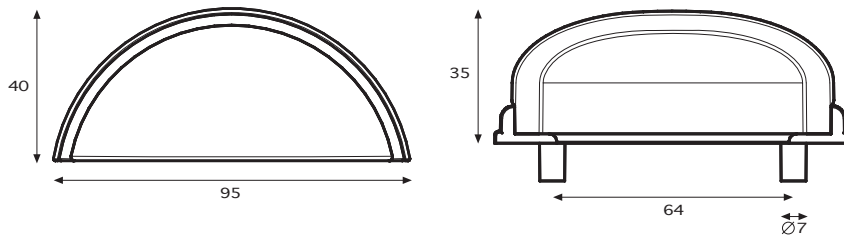

8124/94

8127/95 SN17 MV2

8127/95 SN9 AN5

Art.Nr. item no	mm mm	Lochabstand drilling distance	Farbe colour
8127	95	64	unbegrenzte Farbvielfalt endless colour combination

8127/95 SN16 MV2

8127/95

8130/56 SN1 MV11