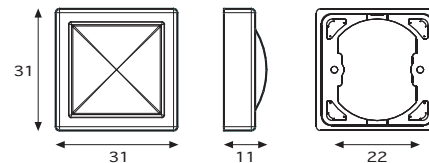

8149/31

Art.Nr. item no	mm mm	Lochabstand drilling distance	Farbe colour
8159	31	22	unbegrenzte Farbvielfalt endless colour combination

Art.Nr. item no	mm mm	Lochabstand drilling distance	Farbe colour
8149	31	22	unbegrenzte Farbvielfalt endless colour combination