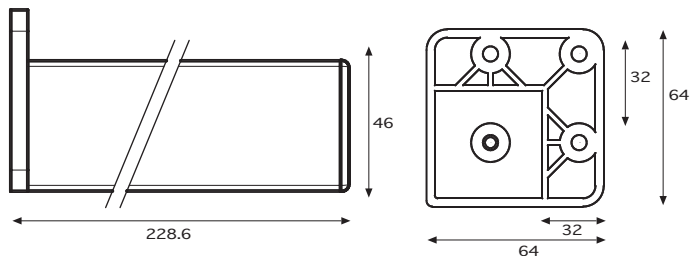

8110/228

Art.Nr. item no	mm mm	Lochabstand drilling distance	Farbe colour
8110	108	32	unbegrenzte Farbvielefalt endless colour combination
	150	32	
	228.6	32