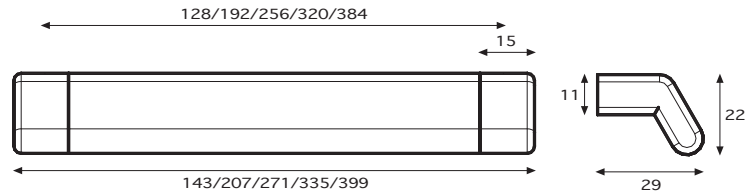

128
160
L

8146 MF18 MT1 **8146 HF16 MV2** **8146 HF64 MV2** unbegrenzte Farbvielfalt
endless colour combination

8146/335 K1 CF5 MT1

8146/143 HF64 MV2

Art.Nr. item no	mm mm	Lochabstand drilling distance	Farbe colour
8146	143	128	unbegrenzte Farbvielfalt endless colour combination
	207	192	
	271	256	
	335	320	
	399	384	