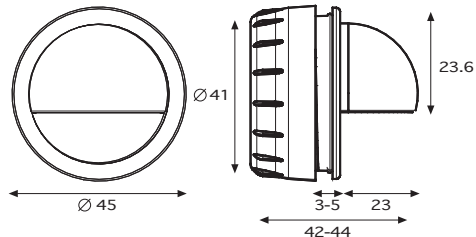

design: Maja Palczewska

8099
8120
8123

I - insert

Für Glastüren / used for glass doors

38

8120/42 I