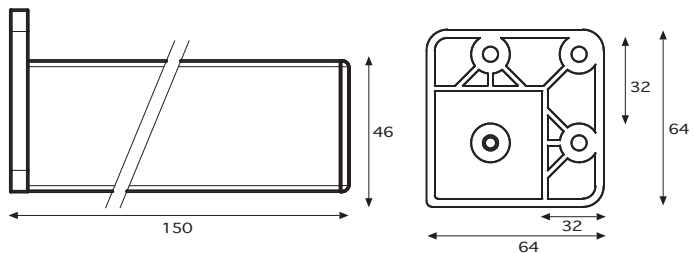

8110/150

Art.Nr. item no	mm mm	Lochabstand drilling distance	Farbe colour
8110	108	32	unbegrenzte Farbvielefalt endless colour combination
	150	32	
	228.6	32