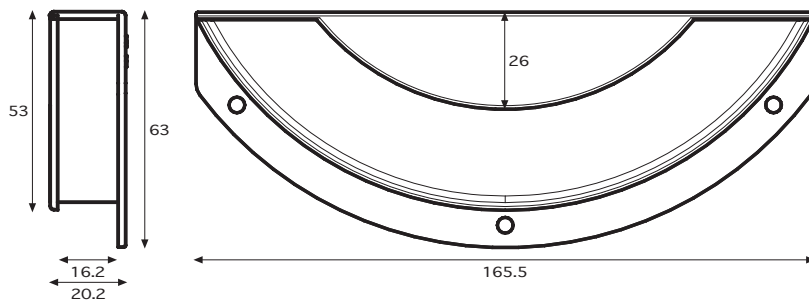

8175

8175/166 HF60 MV2

8175