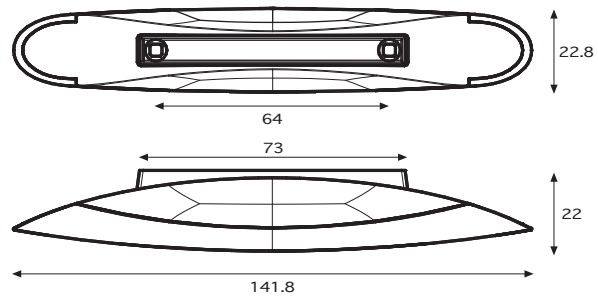

8139/142 MV2 MV2

8139

64

8139/142