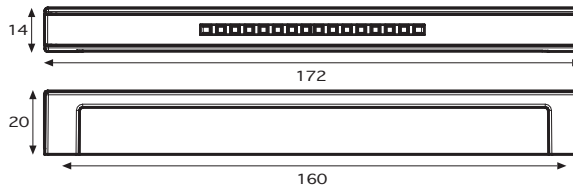

8086/172 J

32

160