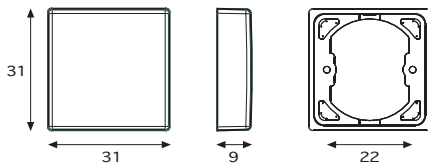

8159/31 DK200

8149/31 AN6

Glastürschanierabdeckung
glass door hinge cover

8159
8149

S

8159/31

Art.Nr. item no	mm mm	Lochabstand drilling distance	Farbe colour
8159	31	22	unbegrenzte Farbvielfalt endless colour combination

Art.Nr. item no	mm mm	Lochabstand drilling distance	Farbe colour
8149	31	22	unbegrenzte Farbvielfalt endless colour combination