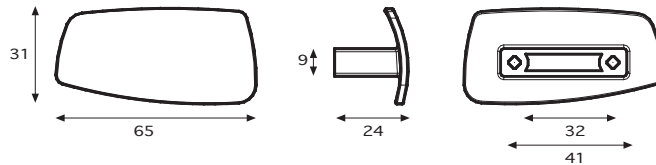

8189/65 MV11

8189

32

8189/65