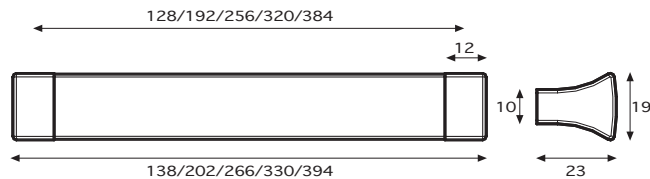

128

L

8147/138/202/266/330/394