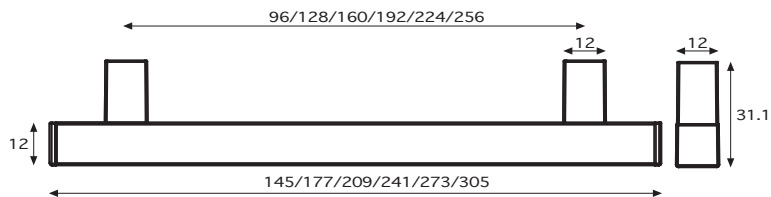

8141A

Art.Nr. item no	mm mm	Lochabstand drilling distance	Farbe colour
8141A	145	96	unbegrenzte Farbvielfalt endless colour combination
	177	128	
	209	160	
	241	192	
	273	224	
	305	256	

96
128
160
L

8141A/128I HF62 HF62