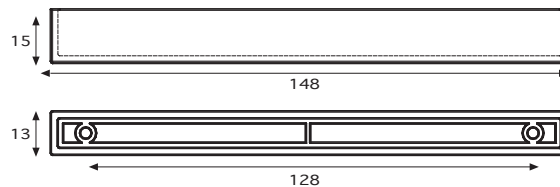

8183/148

64

128