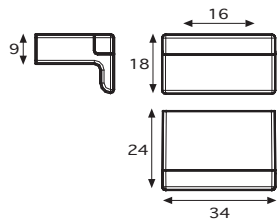

8095/170 MV11 SK436 SG

8095/34