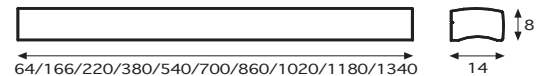

8144/64/166/220/380/540/700
/860/1020/1180/1340